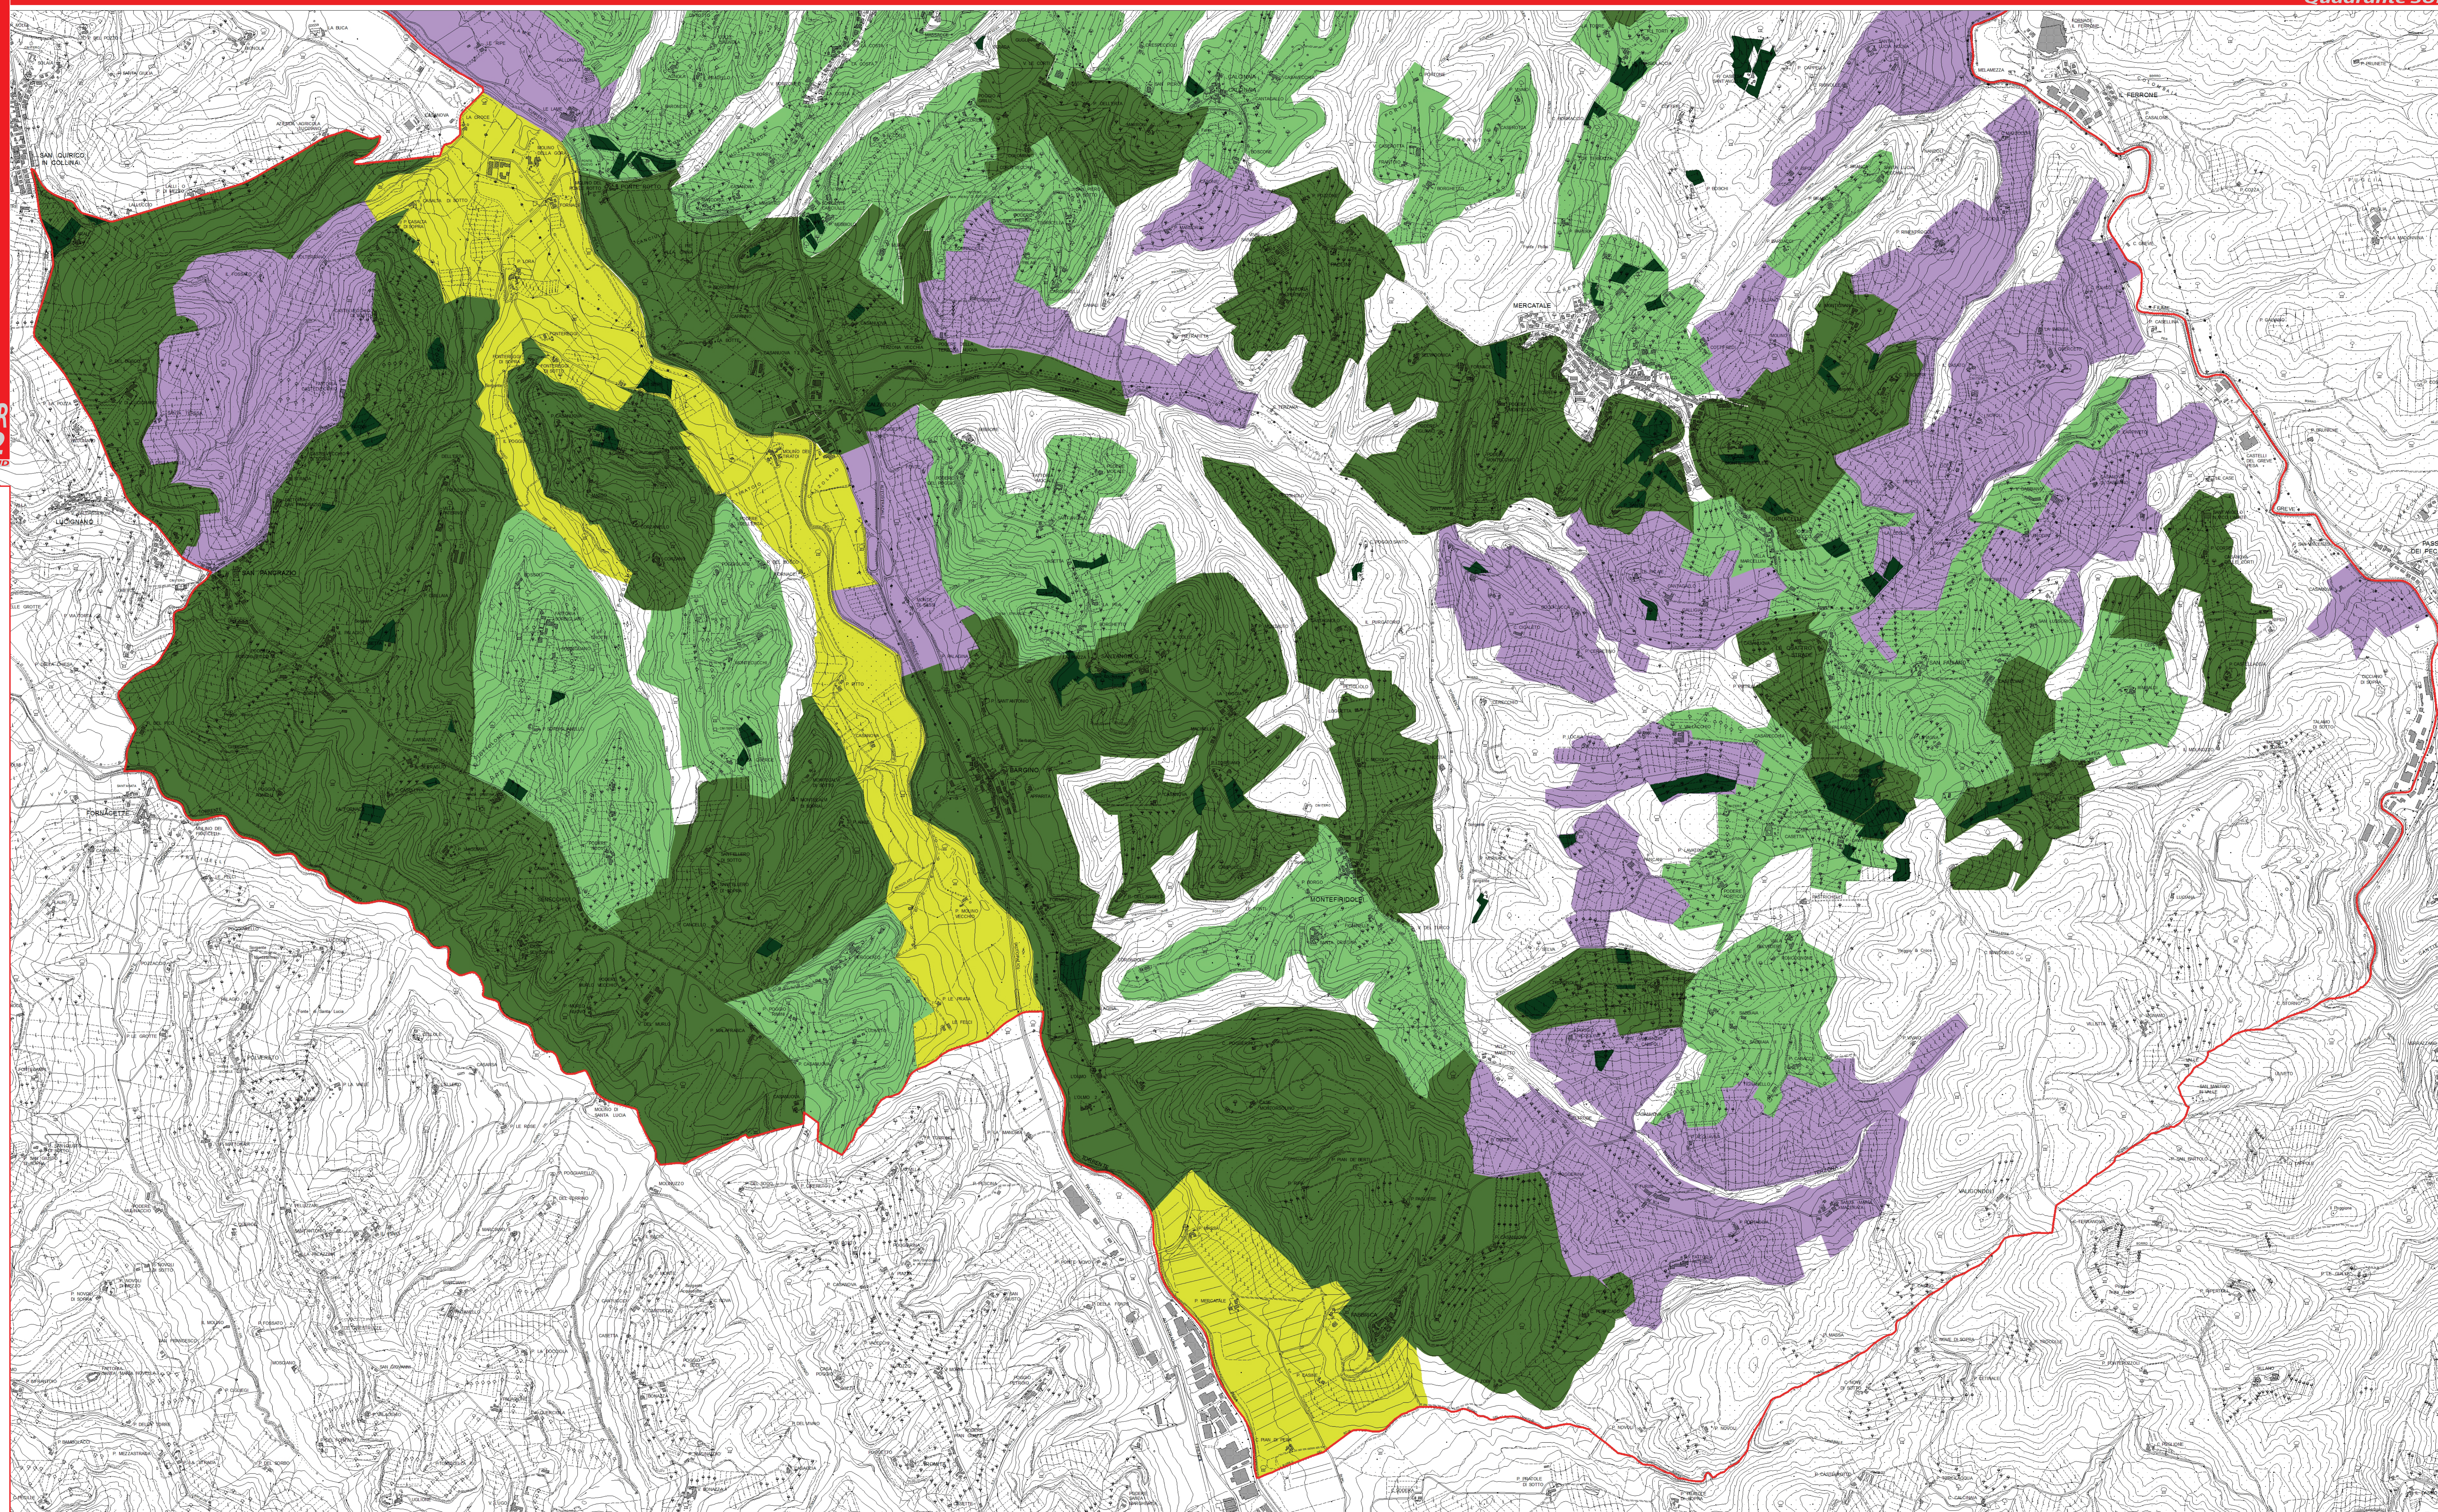

Modificato a seguito dell'accoglimento delle osservazioni
Giugno 2012

Territorio Aperto / Tipi di Paesaggio
Modificata a seguito delle Osservazioni

Comune di San Casciano in Val di Pesa

Scala 1:10000

PR 2
Quadrante SUD

Legenda

- Paesaggio "originario" della coltura promiscua
- Paesaggio degli oliveti
- Paesaggio del vigneto specializzato
- Paesaggio patchwork dei rilievi strutturali
- Paesaggio del seminativo